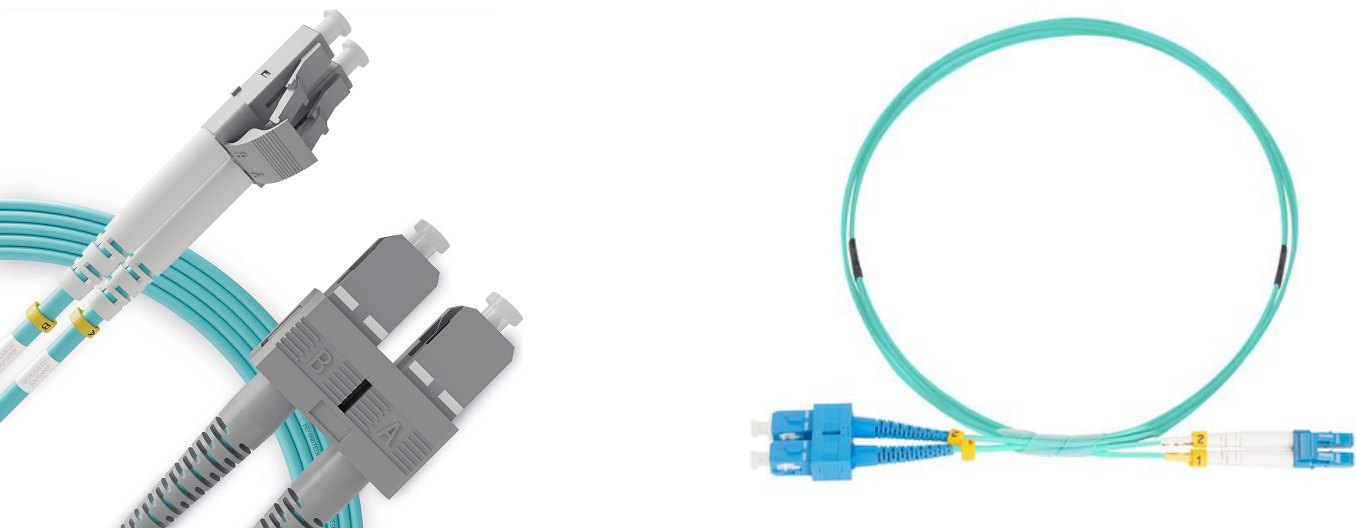

Jarretière F.O SC/UPC - LC/UPC Multimode, OM3, 50/125 , duplex, 2m / 3 m

Description :

Les jarretières optiques duplex GIGANET OM3 50/125 um sont fabriquées avec des gaines / gaines souples de 900 um pour fibre optique de la plus haute qualité, raccordées à des connecteur à férules en céramique.

Les jarretières optiques multimode sont utilisées pour connecter des réseaux à haute vitesse tels que Gigabit Ethernet, Fast Ethernet et Ethernet.

Ces jarretières sont fabriquées en utilisant du câble LSZH qui est conforme aux standards IEC, EIA TIA et T elecordia.

Pour une performance optique optimale, les jarretières OM2 sont conçues avec les connecteurs conformes aux standards en vigueur (rapport de test fourni avec chaque jarretière).

Caractéristique :

Élémen	Valeur
Type de Fibre	Multimode 50/125
Catégorie	OM3
Diamètre extérieur	3 mm
Type de câble	duplex
Type de connecteur raccordement 1	SC/UPC
Type de connecteur raccordement 2	LC/UPC
Couleur	Aqua

Élément	Valeur
Type	Jarretière Fibre optique OM3
Nombre de fibre	2
Type de fibre	50/125 um
Température de fonctionnement	-40 ~ 75 ° C
Connecteur A/B	SC/UPC - LC/UPC
Longueur	2m, 3m
Caractéristique	Matériau de la veste : OFNR Perte d'insertion : $\leq 0.3\text{dB}$ Interchangeabilité : $\leq 0.2\text{dB}$ Perte de retour : $\geq 20\text{dB}$ Vibration : $\leq 0.2\text{dB}$ Température de stockage: -45 ~ 85 ° C Qualité de fibre: G.651