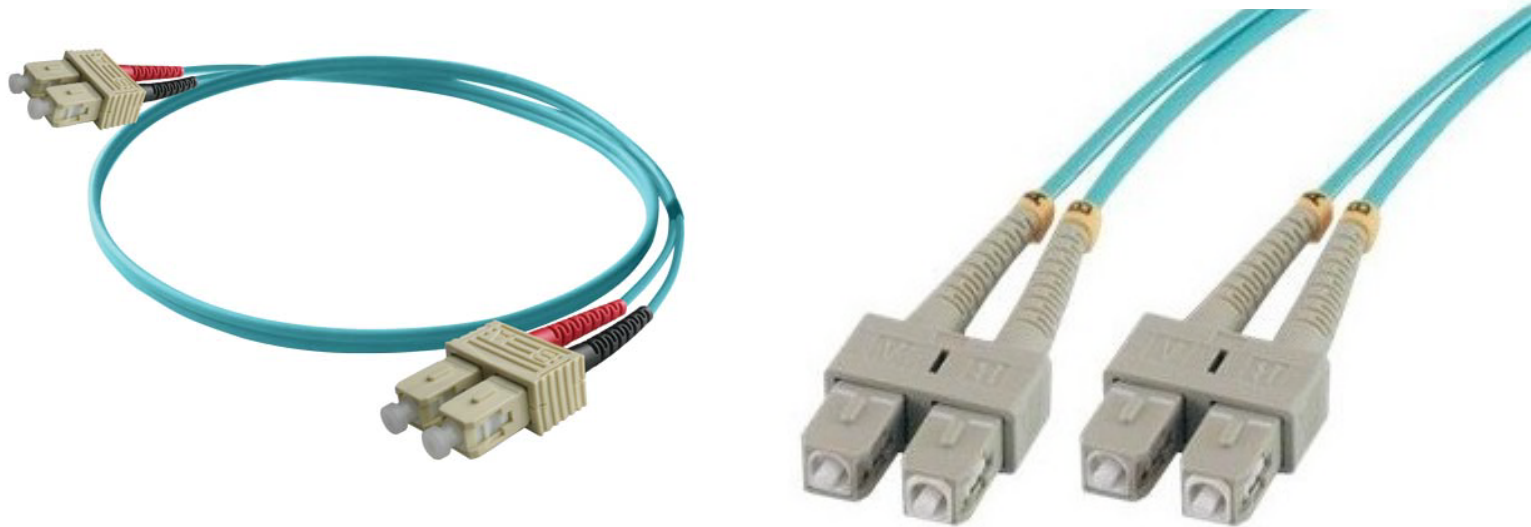

Jarretière F.O SC/UPC - SC/UPC Multimode, OM3, 50/125 , duplex, 2m / 3 m

Description :

Les jarretières optiques duplex GIGANET OM3 50/125 um sont fabriquées avec des gaines / gaines souples de 900 um pour fibre optique de la plus haute qualité, raccordées à des connecteur à férules en céramique.

Les jarretières optiques multimode sont utilisées pour connecter des réseaux à haute vitesse tels que Gigabit Ethernet, Fast Ethernet et Ethernet.

Ces jarretières sont fabriquées en utilisant du câble LSZH qui est conforme aux standards IEC, EIA TIA et T elecordia.

Pour une performance optique optimale, les jarretières OM2 sont conçues avec les connecteurs conformes aux standards en vigueur (rapport de test fourni avec chaque jarretière).

Caractéristique :

Élémen	Valeur
Type de Fibre	Multimode 50/125
Catégorie	OM3
Diamètre extérieur	3 mm
Type de câble	duplex
Type de connecteur raccordement 1	SC/UPC
Type de connecteur raccordement 2	SC/UPC
Couleur	Aqua

Informations Concernant les Références Produits :

Référence de Produit	Description
JF300-200	Jarretière F.O SC/UPC - SC/UPC Multimode, OM2, 50/125 , duplex, 2m / 3 m, Orange
JF300-201	Jarretière F.O SC/UPC - LC/UPC Multimode, OM2, 50/125 , duplex, 2m / 3 m, Orange
JF300-202	Jarretière F.O SC/UPC - SC/UPC Multimode, OM3, 50/125 , duplex, 2m / 3 m, Aqua
JF300-203	Jarretière F.O SC/UPC - LC/UPC Multimode, OM3, 50/125 , duplex, 2m / 3 m, Aqua
JF300-204	Jarretière F.O SC/ST OM2 3 m,
JF300-205	Jarretière F.O SC/UPC - SC/UPC Singlemode, 9/125 , duplex, 2m / 3 m, Jaune
JF300-206	Jarretière F.O SC/UPC - LC/UPC Singlemode, 9/125 , duplex, 2m / 3 m, Jaune
JF300-207	Jarretière F.O LC/PC - LC/PC Singlemode, OS2, 9/125 , duplex, 3 m, Jaune